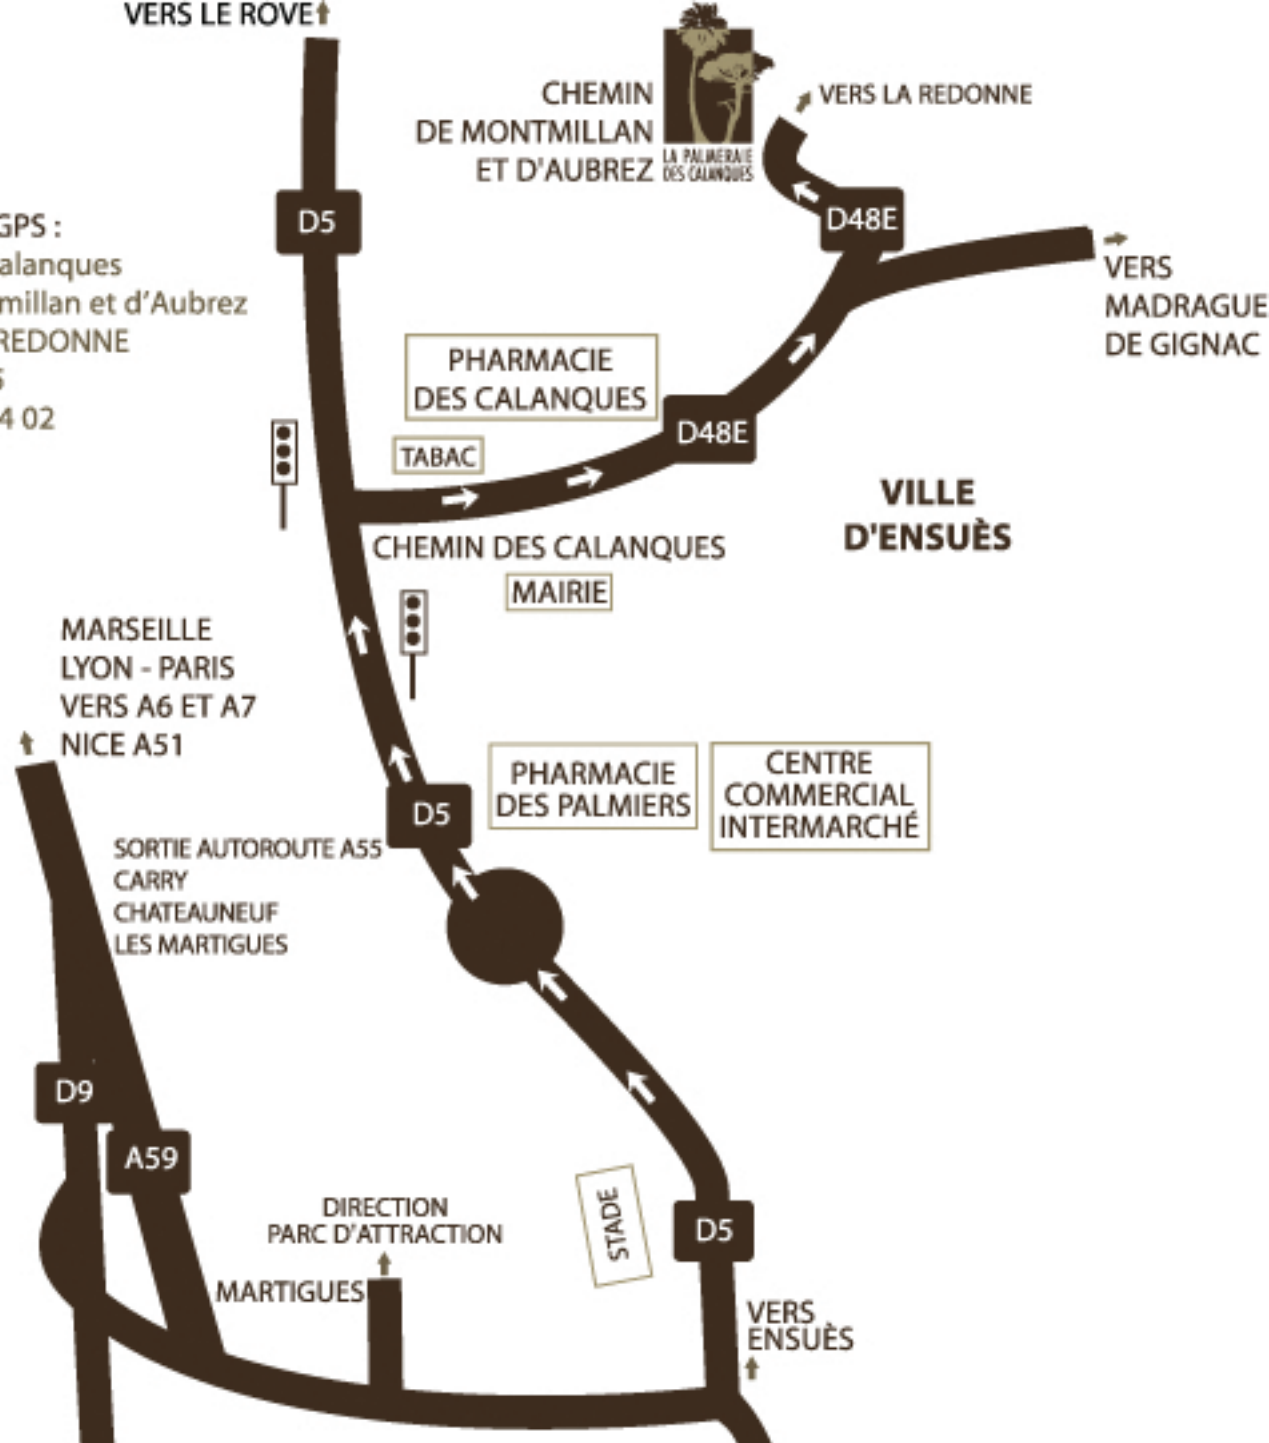

Adresse Postale & GPS :

La Palmeraie des Calanques
8 Chemin de Montmillan et d'Aubrez
13820 ENSUÈS LA REDONNE
Tél. : 04 42 06 57 75
Mobile : 06 22 78 34 02

Accès par la Route

Autoroute A6 et A 7 depuis Paris et Lyon
Autoroute A55 Direction Martigues
sortie Carry le Rouet
puis Ensues La Redonne
Prendre enfin, la direction des calanques

Accès par Rail

Gare TGV Aix les Milles, 20 minutes

Accès par air

Aéroport Marseille - Provence, 15 minutes